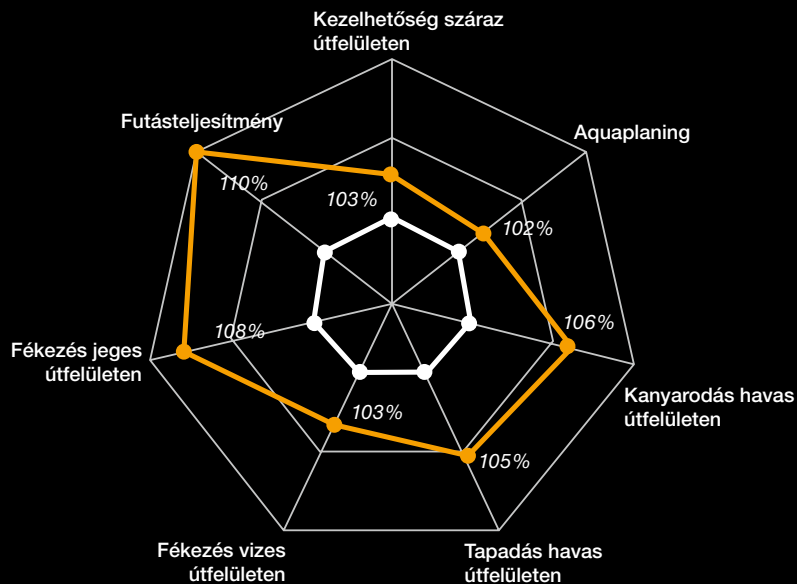

A biztonság és a fékezés vezető szakértőjétől!

Technikai jellemzők:

Kivételes fékhatás jeges és havas útfelületen

A futófelületi mintázat közepén található rendkívül merev blokkoknak, valamint a speciális kialakítású és sűrűn elhelyezett kapaszkodóelemeknek köszönhetően kivételes fékhatás garantált vizes és jeges útfelületen.

Jobb tapadás havon

Az abroncs vállrészén a sűrűn lamellázott, nagyszámban található blokkok kivételes kapaszkodóél-hálózatot hoznak létre, mely rendkívül jó tapadást eredményez havas útfelületen.

Kimagasló futásteljesítmény

Az optimalizált blokkmerevségnek köszönhetően egyenletes a nyomáeloszlás a gumi-abroncs útfelülettel érintkező részén. Ez a ContiWinterContact™ TS 830 P mintázatának alacsonyabb és egyenletesebb kopását, nagyobb futásteljesítményét eredményezi.

Teljesítmény összehasonlítás:

- ContiWinterContact™ TS 810 S
- ContiWinterContact™ TS 830 P

Méretválaszték

205/60 R16 96 H XL	225/55 R16 95 H	205/50 R17 93 H XL	225/45 R17 91 H MO**
205/60 R16 96 H XL CS*	225/55 R16 99 H XL	205/50 R17 93 H XL CS*	225/45 R17 91 H
215/60 R16 99 H XL	225/55 R16 99 H XL MO**	205/50 R17 93 V XL	225/45 R17 94 V XL
205/55 R16 91 H MO**	225/55 R16 99 V XL	215/50 R17 95 V XL	235/45 R17 94 H MO**
205/55 R16 91 H	215/55 R17 98 V XL	225/50 R17 98 H XL	235/45 R17 94 H
205/55 R16 91 H CS*	225/55 R17 97 H	225/50 R17 98 V XL	245/45 R17 99 H XL MO**
215/55 R16 93 H MO**	225/55 R17 101 V XL	215/45 R17 91 H XL	225/40 R18 92 V XL
225/55 R16 95 H MO**	235/55 R17 99 H	215/45 R17 91 V XL	245/40 R18 97 W XL

További méretek már előkészületben.

* ContiSeal™ abroncsok ** Mercedes modellekhez